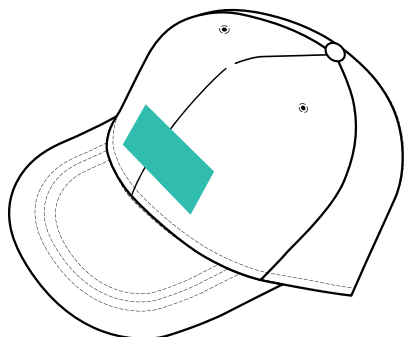

Hier bitte euer Motiv in Stickoptik erstellen:
<https://embroidery.shirtee.com/>

ORIGINALGRÖSSE

Wir können die Größe deiner Grafiken nur um 10% anpassen. Bitte achte darauf die Datei in **Originalgröße** einzureichen.

TRANSPARENZ

Alle Farben, die in deiner Grafik erscheinen, werden gestickt, also **Vorsicht bei weißen Hintergründen**.

FARBEN

Achte darauf nur **einfarbige** Flächen/ Linien zu verwenden (**keine Farbverläufe/ Mischöne**) und dich bei deiner Farbauswahl für dein Motiv auf **unsere Farben** zu beschränken.

POLO-SHIRT

Brust Herzseite, max. 90 x 90 mm
Schriftgröße mind. 8mm

GRILL-SCHÜRZE

Brust mittig, 90 x 90 mm
Schriftgröße mind. 8mm

BASEBALL-CAP

Stirnseite, 100 x 50 mm
Schriftgröße mind. 10mm

BEANIE

Stirnseite, 100 x 60 mm
Schriftgröße mind. 10mm