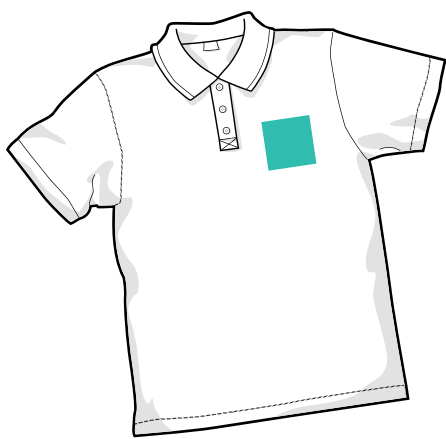

UNSERE GARNE

White #FFFFFF	Black #000000	Grey #8A8D8E	Silver #C8C8C7	Gold #F0D484	Yellow #FFB81B
Orange #FF9117	Brown #784311	Magenta #E91F77	Red #D0343A	Maroon #9F2341	Purple #480E67
Pastel Pink #FCBCCB	Navy #333366	Royal #004B87	Aqua #3986CC	Kelly Green #009D4F	Kiwi Green #73A950

WICHTIGE VORAUSSETZUNGEN

Kleine Buchstaben mit dünnen Linien können vor allem bei den Beanies schnell im Stoff versinken und dadurch unlesbar werden. Wir raten euch daher davon ab ein Stickmotiv mit Linien, die schmäler als **2 mm** sind zu verwenden.

DATEI FORMAT

- Design in Form einer **PNG** (Stickdatei)
- zusätzlich zur Stickdatei eine **PNG in Stickoptik**

Um euren Kunden eine realistischere Vorschau für das Design geben zu können, bitten wir euch euer Motiv zwar wie gewohnt als PNG, und zusätzlich in in Stickoptik hochzuladen.

Hier bitte euer Motiv in Stickoptik erstellen:
<https://embroidery.shirtee.com/>

ORIGINALGRÖSSE

Wir können die Größe deiner Grafiken nur um 10% anpassen. Bitte achte darauf die Datei in **Originalgröße** einzureichen.

TRANSPARENZ

Alle Farben, die in deiner Grafik erscheinen, werden gestickt, also **Vorsicht bei weißen Hintergründen**.

FARBEN

Achte darauf nur **einfarbige** Flächen/ Linien zu verwenden (**keine Farbverläufe/ Mischöne**) und dich bei deiner Farbauswahl für dein Motiv auf **unsere Farben** zu beschränken.

POLO-SHIRT

Brust Herzseite, max. 90 x 90 mm
Schriftgröße mind. 8mm